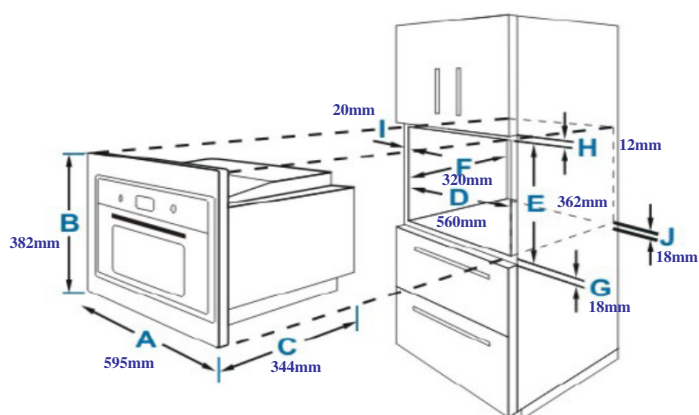

### Specification 規格

Model	型號	PMG1620S
Gross Capacity (L)	總容量 (升)	20
Grill power (W)	燒烤火力 (瓦特)	1000
Microwave output power (W)	微波輸出火力 (瓦特)	800
Power Level	火力調校	5
Defrost Setting	解凍功能	Yes
Timer (Min)	時間掣 (分鐘)	95
Country of Origin	產地	China 中國
Overall dimension (HxWxD)mm	整體尺寸 (高x闊x深)毫米	388x595x344
Built-in dimension (HxWxD)mm	嵌入尺寸 (高x闊x深)毫米	362x560x320